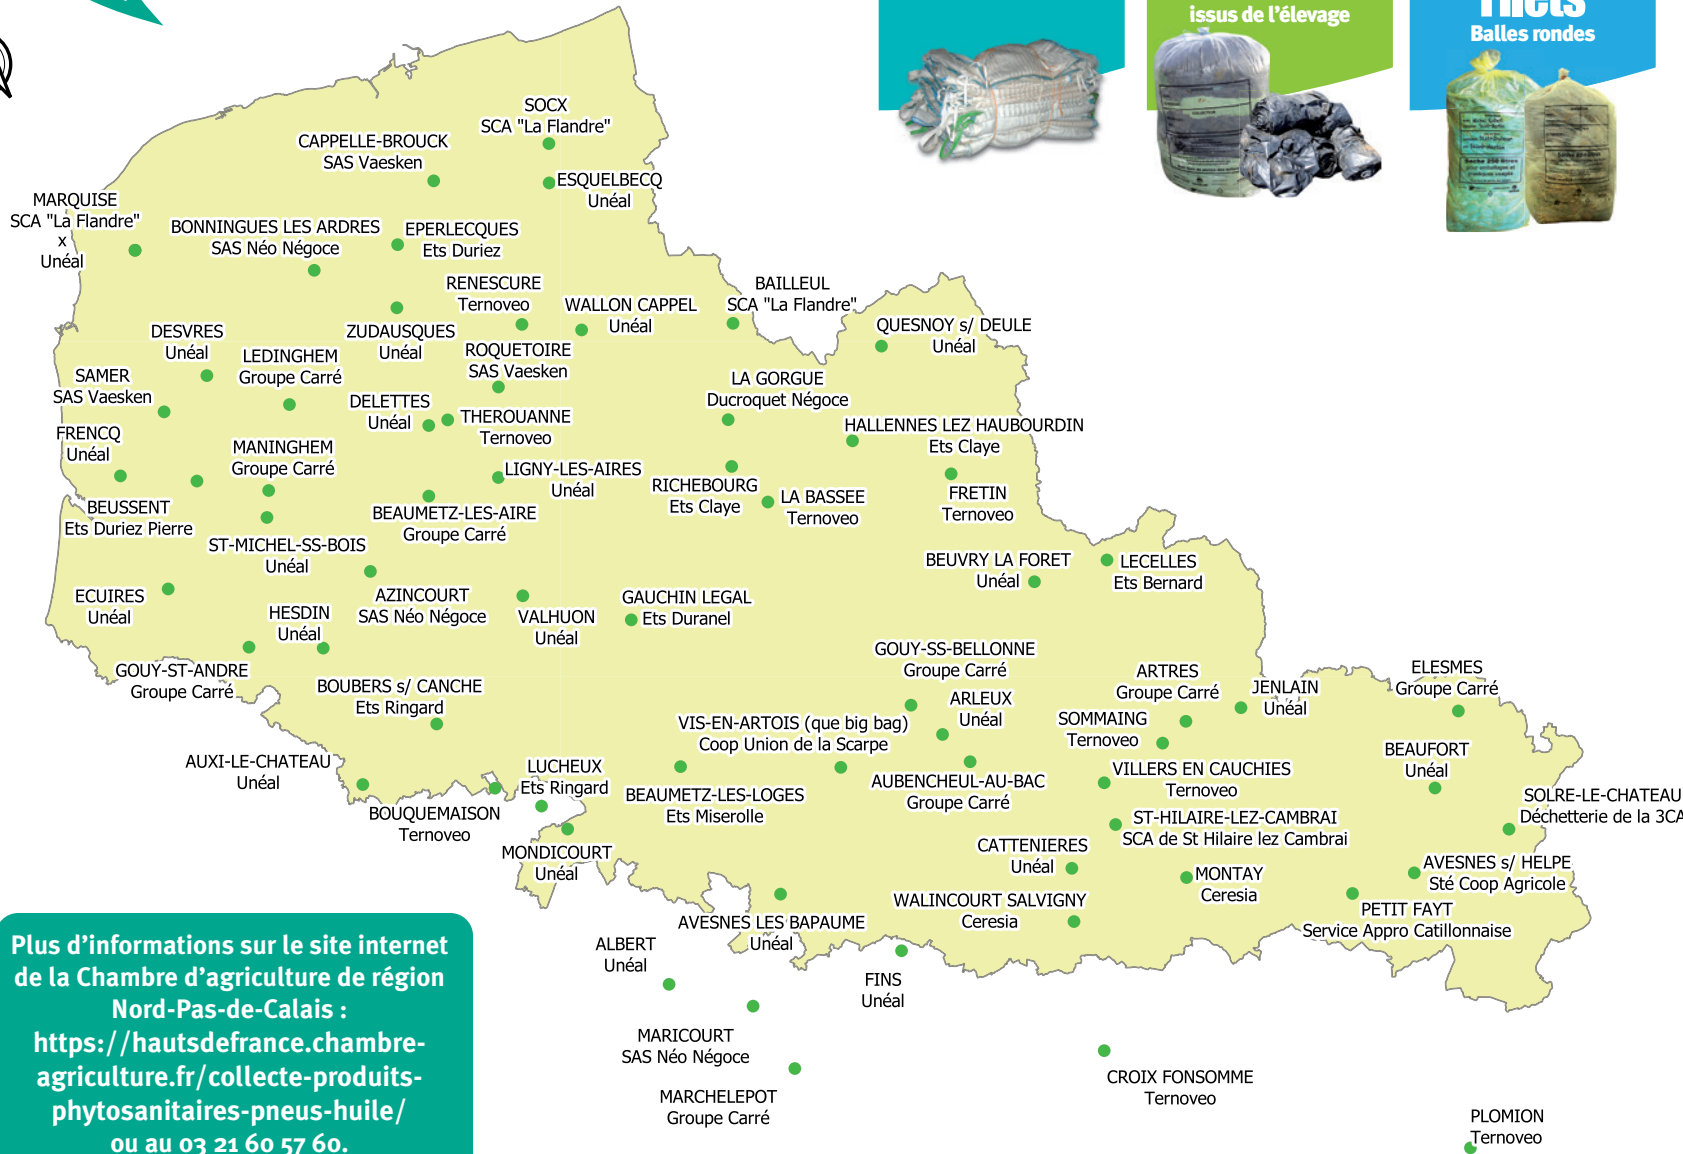

Big bags

Films

Films agricoles usagés
issus de l'élevage

Ficelles

Filets
Balles rondes

100%

des filets et ficelles sont
recyclés en France
pour produire de nouveaux
filets et ficelles

Plus d'informations sur le site internet
de la Chambre d'agriculture de région
Nord-Pas-de-Calais :
<https://hautsdefrance.chambre-agriculture.fr/collecte-produits-phytosanitaires-pneus-huile/>
ou au 03 21 60 57 60.