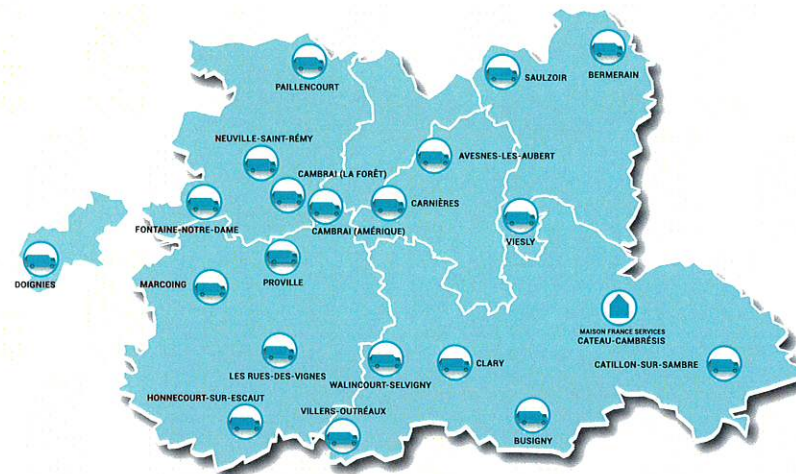

Tél. : **+33 (0)3 59 73 39 00**

Courriel : lecateau.franceservices@lenord.fr

Le Camion bleu du Cambrésis

Horaires et lieux de stationnements précisés dans le calendrier joint (prise de rendez-vous fortement conseillée)

Tél. : **+33 (0)3 59 73 18 30**

Courriel : cambresis.franceservices@lenord.fr

Le Camion bleu est accessible aux personnes à mobilité réduite.

Avesnes-les-Aubert	Place de la République	1 ^{er} Jeudi	9h30 à 13h et 14h à 16h
Bermerain	Rue du Calvaire (place verte)	3 ^e Mercredi	9h30 à 12h30 et 13h30 à 16h
Busigny	Rue Pasteur	2 ^e Jeudi*	9h30 à 13h et 14h à 16h
Cambrai (Amérique)	Centre socio-culturel, rue Lafayette	1 ^{er} Mercredi	9h30 à 12h30 et 13h30 à 16h
Cambrai (la Forêt)	Parking de l'École Supérieure d'Art, rue Rambouillet	4 ^e Vendredi	9h à 13h
Carnières	Place du Général de Gaulle	3 ^e Lundi	9h30 à 12h30 et 13h30 à 16h
Catillon-sur-Sambre	5, Grand-Place	1 ^{er} Lundi*	9h30 à 13h et 14h à 16h
Clary	Place des Ecosais	2 ^e Mardi	9h30 à 12h30 et 13h30 à 16h
Doignies	Rue de l'Église	4 ^e Lundi	9h30 à 12h30 et 13h30 à 16h
Fontaine-Notre-Dame	Rue Roger Salengro	1 ^{er} Vendredi	9h à 13h
Honnecourt-sur-Escaut	6, rue de l'Église	3 ^e Jeudi	9h30 à 12h30 et 13h30 à 16h
Les Rues-des-Vignes	Rue du Stade	4 ^e Jeudi	9h30 à 12h30 et 13h30 à 16h
Marcoing	Place du Général de Gaulle	3 ^e Mardi*	9h30 à 13h et 14h à 16h
Neuille-Saint-Rémy	Place Édouard Lhotellier	3 ^e Samedi*	9h à 13h
Paillencourt	Rue Gilbert Betrancourt	2 ^e Vendredi	9h à 13h
Proville	Place de la République	1 ^{er} Mardi	9h30 à 12h30 et 13h30 à 16h
Saulzoir	4, rue Victor Hugo	2 ^e Mercredi	9h30 à 12h30 et 13h30 à 16h
Viesly	20, Place Narcisse Pavot	4 ^e Mercredi	9h30 à 12h30 et 13h30 à 16h
Villers-Outréaux	Place du Général de Gaulle	4 ^e Mardi*	9h30 à 13h et 14h à 16h
Walincourt-Selvigny	Place Jean Jaurès	2 ^e Lundi*	9h30 à 13h et 14h à 16h